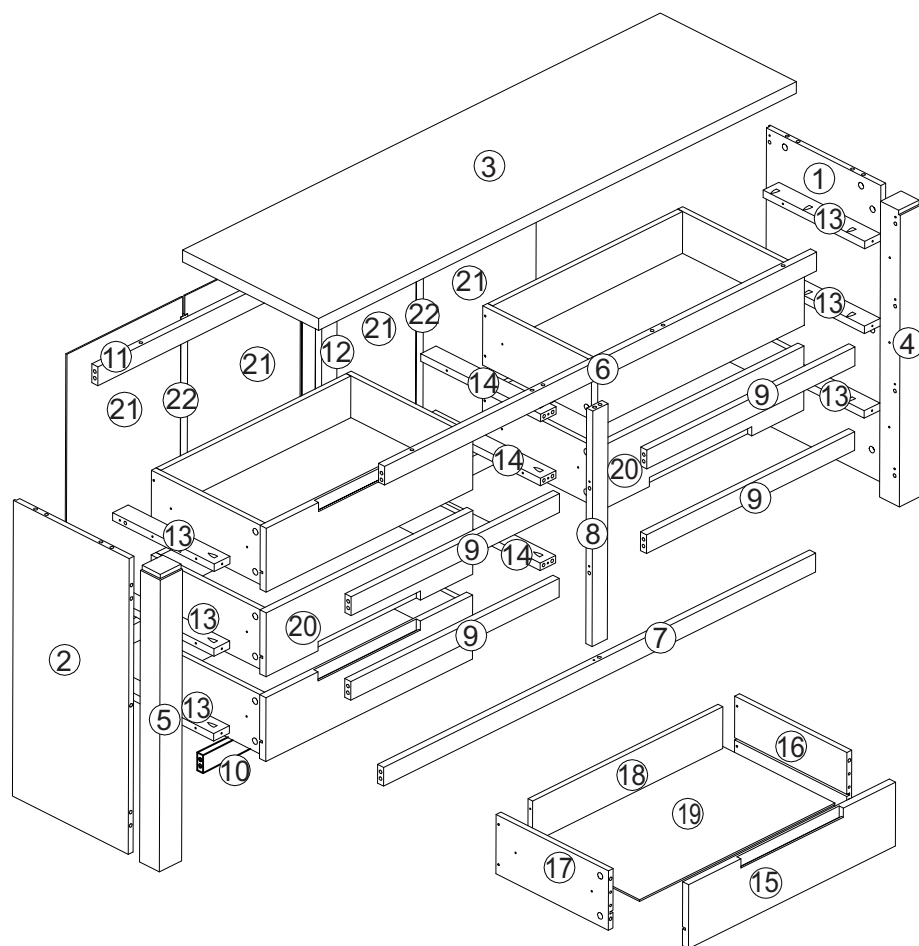

ARTEMOBILI

móveis com encaixe perfeito

Cômoda Madma

1 (1x) - 709x340x14	13 (6x) - 299x46x18
2 (1x) - 709x340x14	14 (3x) - 353x45x18
3 (1x) - 1400x400x28	15 (4x) - 606x153x18
4 (1x) - 709x65x58	16 (6x) - 330x142x14
5 (1x) - 709x65x58	17 (6x) - 330x142x14
6 (1x) - 1266x45x18	18 (6x) - 557x142x14
7 (1x) - 1266x45x18	19 (6x) - 572x331x3
8 (1x) - 564x45x18	20 (2x) - 606x153x18
9 (4x) - 611x45x18	21 (4x) - 671x339x3
10 (1x) - 1358x45x18	22 (2x) - 614x20x5
11 (1x) - 1358x45x18	
12 (1x) - 616x45x18	

A - 8x30 - 54x

B - 6x30 - 24x

C - 1x

D - 3,5x35 - 27x

E - 62x

F - 62x

G - 3,5x20 - 24x

H - 3,5x12 - 26x

I - 3,5x35 - 27x

J - 51x

K - 2x

L - 6x

1

2

3

4